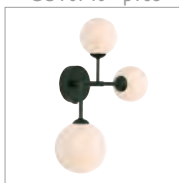

EUA3022 - p77