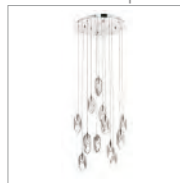

# CEILING LIGHTS

AKE5008 - p86

AKE5208 - p86

AUR3364 - p23

AZI0135 - p112

CES1250 - p21

CIM4808 - p87

CIM5008 - p87